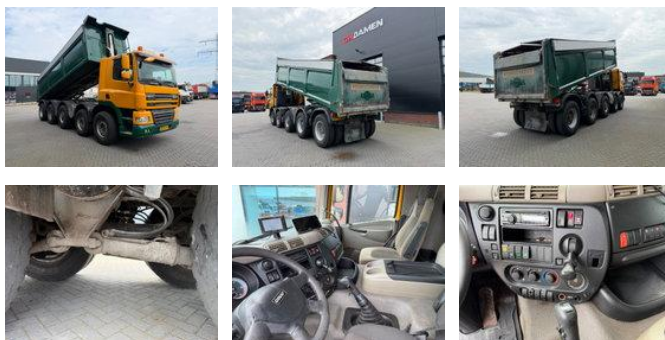

Ginaf X 5350 TS 10x6 Kipper 26 m3 Euro 5

Características generales

Marca	Ginaf
Modelo	X 5350 TS
Subcategoría	Volquete
Matrícula	BT-RZ-64
Lectura del contador	947.000km
Año de construcción	2008
Fecha de primera inscripción	30-01-2008
Condición	Usado
Estado general	Bien
Combustible	Diesel
Clase de emisiones	Euro 5
Referencia	Ginaf 10x6 Kipper 26 m3 2008 Geel

Propiedades

Peso individual	18.970kg
Capacidad de carga	35.030kg
Peso bruto vehicular	54.000kg
Cabina	De soltera
Capacidad del cilindro	12.902cc

Ginaf X 5350 TS 10x6 Kipper 26 m3 Euro 5

Especificaciones técnicas

Número de ejes	5
Configuración de ejes	10x6
Transmisión	Transmisión manual
Activos	300

Accesorios

- ABS
- Aire acondicionado
- Lubricación central
- Ventanas electrónicas
- Luces de niebla
- Luces brillantes
- Parasol