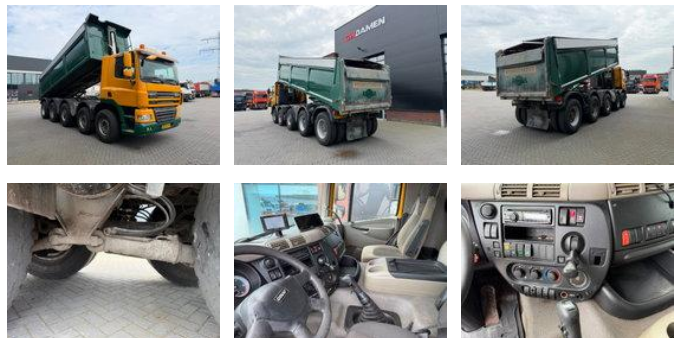

Ginaf X 5350 TS 10x6 Kipper 26 m3 Euro 5

Caractéristiques générales

Marque	Ginaf
Modèle	X 5350 TS
Sous-catégorie	Benne basculante
plaque d'immatriculation	BT-RZ-64
relevé de compteur	947.000km
Année de construction	2008
Date de première inscription	30-01-2008
Condition	Utilisé
État général	Bien
Carburant	Diesel
Classe d'émission	Euro 5
Référence	Ginaf 10x6 Kipper 26 m3 2008 Geel

Propriétés

Poids unique	18.970kg
capacité de charge	35.030kg
Poids total autorisé en charge (PTAC)	54.000kg
Cabine	Née
Capacité du cylindre	12.902cc

Ginaf X 5350 TS 10x6 Kipper 26 m3 Euro 5

Spécifications techniques

Nombre d'axes	5
Configuration des axes	10x6
Transmission	Boîte de vitesses manuelle
Actifs	300

Accessoires

- ABS
- Climatisation
- Lubrification centralisée
- Fenêtres électriques
- Feux de brouillard
- Lumières vives
- Pare-soleil